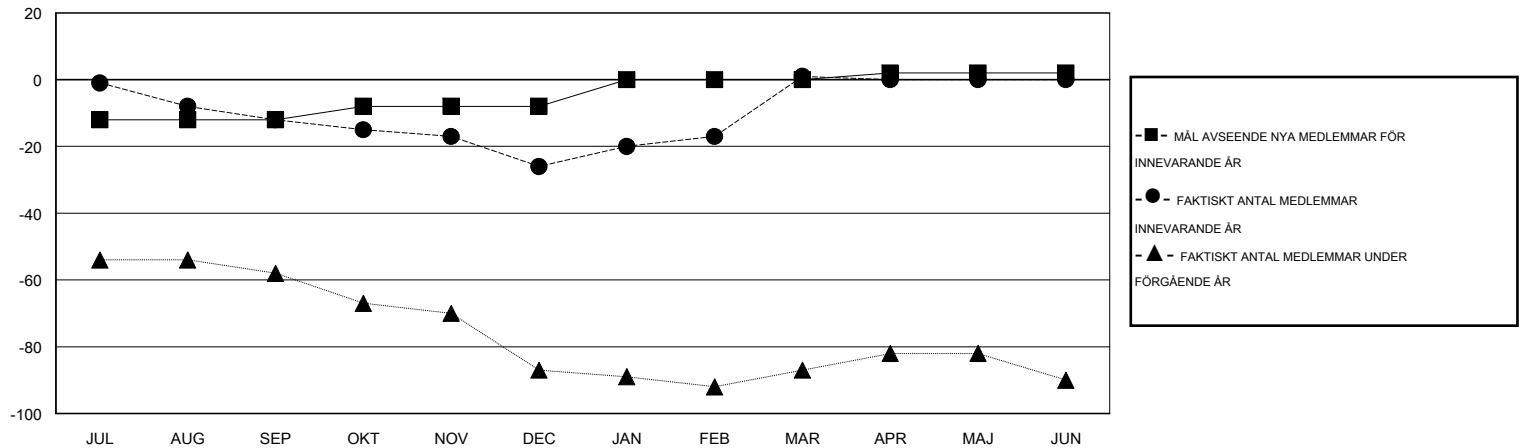

MONTHLY MEMBERSHIP PROGRESS REPORT

District 104 H

Results as of: 3/31/2014

GMT: JØRN ANDERSEN

OMRÅDE NORWAY

GMT KO 4

Klubbar					Medlemmar				
RESULTAT FÖR 2013-2014					RESULTAT FÖR 2013-2014				
KVARTAL	MÅL AVSEENDE NYA KLUBBAR	FAKTISKT ANTAL NYA KLUBBAR	FAKTISKT ANTAL NEDLAGDA KLUBBAR	FAKTISK NETTOÖKNING / MINSKNING	KVARTAL	MÅL AVSEENDE NYA MEDLEMMAR	FAKTISKT ANTAL NYA MEDLEMMAR TOTALT	FAKTISKT ANTAL AVFÖRDA MEDLEMMAR	FAKTISK NETTOÖKNING / MINSKNING
JUL/AUG/SEP	0	0	0	0	JUL/AUG/SEP	-12	8	20	-12
OKT/NOV/DEC	0	0	0	0	OKT/NOV/DEC	4	14	28	-14
JAN/FEB/MAR	0	1	1	0	JAN/FEB/MAR	8	48	21	27
APR/MAJ/JUN	0	0	0	0	APR/MAJ/JUN	2	0	0	0

MÅL OCH FAKTISKT ANTAL NYA KLUBBAR

MÅL OCH FAKTISKT ANTAL MEDLEMMAR

NEDLAGDA KLUBBAR: 1

22 CLUBS OF 41 TOG UPP EN ELLER FLER NYA MEDLEMMAR

KÖNSFÖRDELNING

MAN 868 (85.43%)
KVINNA 148 (14.57%)

AVFÖRDA MEDLEMMAR